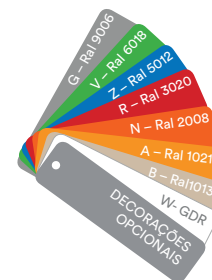

Modelos	KAMI 937	KAMI 1250	KAMI 1562	KAMI 1875	KAMI 2500	KAMI 3125	KAMI 3750
Código	OLDR0033	OLDR0034	OLDR0035	OLDR0036	OLDR0037	OLDR0038	OLDR0039

Decorações opcionais	KAMI 937	KAMI 1250	KAMI 1562	KAMI 1875	KAMI 2500	KAMI 3125	KAMI 3750
Código	OLDR9255 + cor	OLDR9237 + cor	OLDR9238 + cor	OLDR9239 + cor	OLDR9240 + cor	OLDR9241 + cor	OLDR9242 + cor

*Para contratar Serviços opcionais, consulte o final do catálogo.